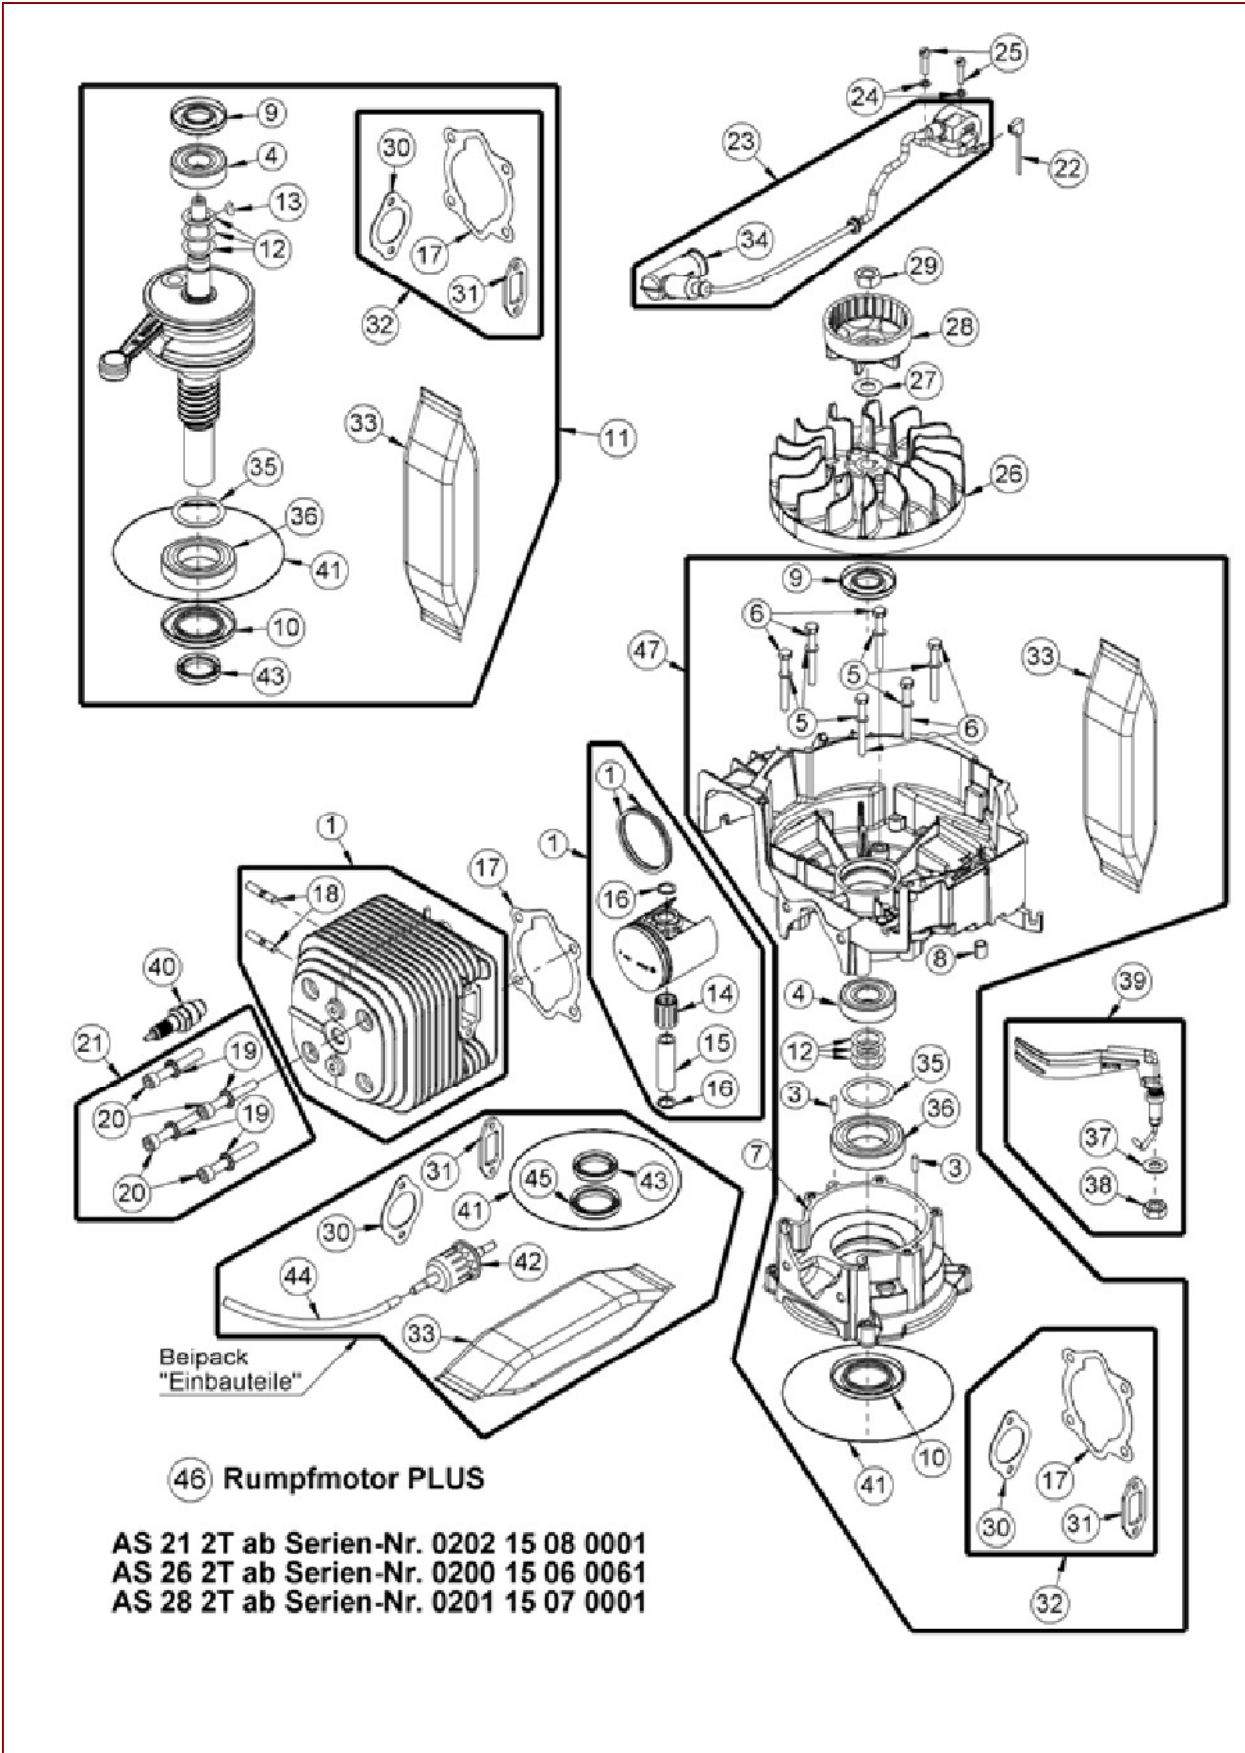

AS 28 2T und AS 28/4-Kat ab FNr. 020114040001 – ET-Dokumentation – Rumpfmotor PLUS ab FNr. 020115070001

AS 28 2T und AS 28/4-Kat ab FNr. 020114040001 – ET-Dokumentation – Rumpfmotor PLUS ab FNr. 020115070001

Pos	Art-Nr.	E-Nr.	Menge	Beschreibung	Modell	Info
1	1	1	1	Achtung! Richtige Teile auswählen		
3	G07801001	E01901	2	Zylindersti.5M6x14 DIN EN 2338 (10 Stk.)		
4	G07830016	E03344	1	Rillenkugellager		
5	G07812004	E01920	6	Federscheibe (20 Stk.)		
6	G07837014	E03744	6	6kt- Schraube (5 Stk.)		
7	G00041003	E04718	1	LOCTITE 572 (50 ml)		
8	G00028021	E11921	1	DU-Buchse		
9	G07858003	E03345	1	Wellendichtring		
10	G00180117	E10958	1	Wellendichtring + Hinweis		
11	G00180071	E10541	1	Kurbelwelle+Einbauteile+E04717		
12	G00180045	E04923	1	Passscheiben 1 Satz		
13	G07866003	E03361	1	Scheibenfeder (10 Stk.)		
14	G00036003	E03369	1	Nadelkäfig		
15	G07883003	E03342	1	Kolbenbolzen		
16	G07823008	E03343	2	Sicherungsring f. Bohrung (2 Stk.)		
17	G00103009	E03349	1	Zylinderfussdichtung (2 Stk.)		
18	G07832006	E01254	2	Stiftschraube (4 Stk.)		
19	G00042004	E05863	4	Sperrkantscheibe (5 Stk.)		
20	G07833006	E04692	4	Zylinderschr.m.Innen-6kt.		
21	G00180012	E05322	1	Befestigungst.f.Zylinder(6-PS)		
22	G00104027	E11819	1	KurzschlieÙkabel 160 lg.		
23	G00104026	E11818	1	Zündanker mit Kabel u. Stecker		
24	G07811006	E01908	2	Federring (20 Stk.)		
25	G07802028	E03372	2	Zylinderschraube (5 Stk.)		
26	G00107038	E11725	1	Lüfterrad		
27	G07856009	E03958	1	Tellerfeder (5 Stk.)		
28	G00111031	E04212	1	Mitnehmer		
29	G07839015	E03921	1	6kt- Mutter (4 Stk.)		
30	G00109003	E03366	1	Auspuffdichtung		
31	G00105038	E03487	1	Isolierplatte		
32	G00180003	E03683	1	Dichtungssatz 6 PS Motor		
33	G00041001	E04717	1	Getriebefliessfett (300 ml)		
34	G00104015	E03494	1	Zündkerzenstecker vollst.		
35	G07847026	E04924	1	Passscheibe (5 Stk.)		
36	G07830011	E03101	1	Rillenkugellager		
37	G07856005	E03483	1	Tellerfeder (5 Stk.)		
38	G07839018	E03484	1	6kt- Mutter (2 Stk.)		
39	G00680050	E11779	1	Windfahne m.Bef.Teilen (4-Rad)		
40	G00104014	E01061	1	Zündkerze		
41	G00006050	E03114	1	Rundschnurring		
42	G00023004	E12374	1	Kraftstoff-DurchgangsfILTER		
43	G00037007	E03107	1	Wellendichtring		
44	G00150085	E04585	1	Benzinschlauch 1 meter		
45	G07858004	E04236	1	Wellendichtring		
46	G00180138	E12393	1	Rumpfmotor PLUS		
47	G00180157	G00180157	1	Kurbelgehäuse+Einbauteile+4717		
E10909	G00103023	E10909	1	Zylinder Ø60,00		
E10910	G00150136	E10910	1	Zylinder Ø60,02		
E10493	G00180067	E10493	1	Kolben Ø59,92+Nadelkä+2HTRinge		
E10494	G00180068	E10494	1	Kolben Ø59,94+Nadelkä+2HTRinge		
E10495	G00180069	E10495	1	Kolben Ø60,05+Nadelkäf+2HTRinge		
E10496	G00180070	E10496	1	Kolben Ø60,45+Nadelkä+2HTRinge		
E10580	G00180078	E10580	1	1 Satz Halb-Trapezringe Ø59,92		
E10723	G00180083	E10723	1	Halb-Trapezringe 60,05 (1Satz=2St.) +Anl		
E10724	G00180084	E10724	1	Halb-Trapezringe 60,45 (1Satz=2St.) +Anl