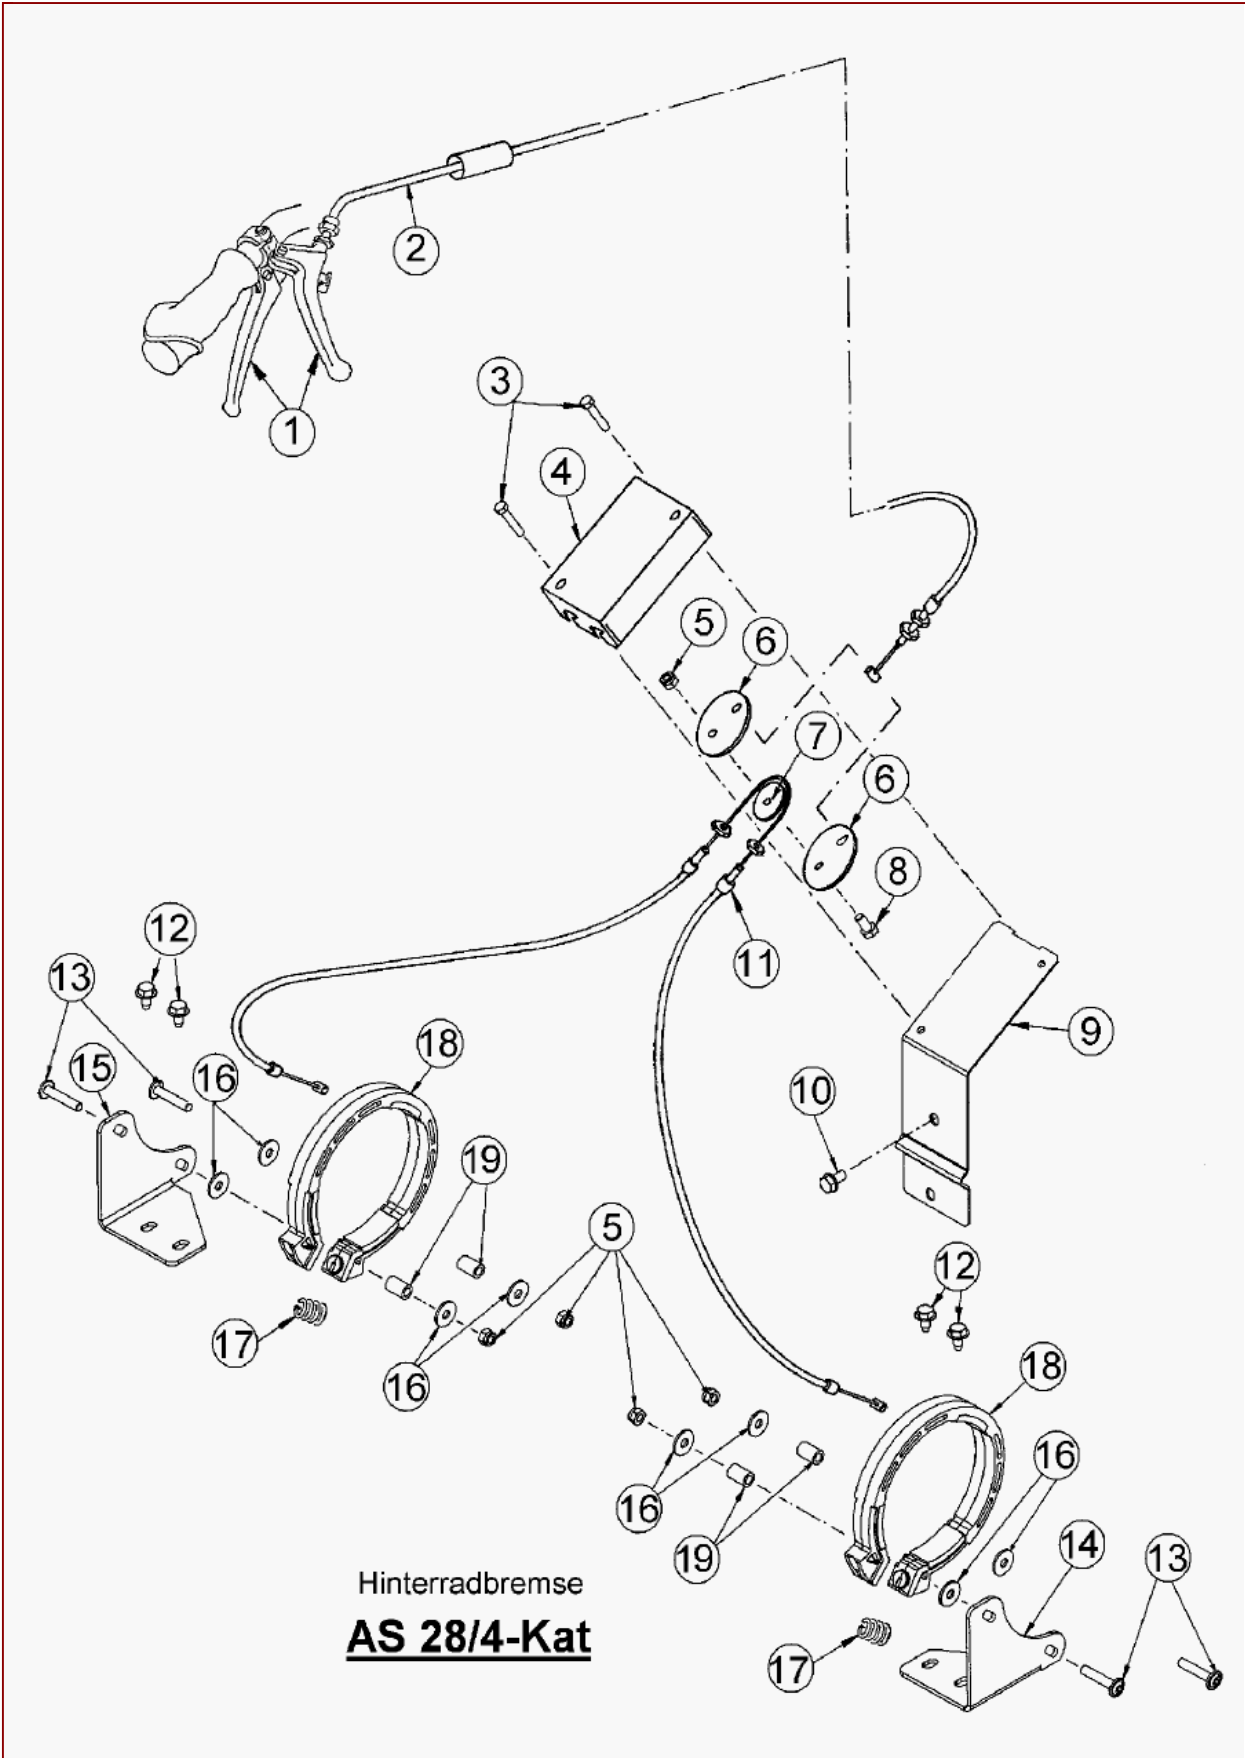

AS 28/4-Kat ab FNr. 020108020001 – ET-Dokumentation – Hinterradbremse

AS 28/4-Kat ab FNr. 020108020001 – ET-Dokumentation – Hinterradbremse

Pos	Art-Nr.	E-Nr.	Menge	Beschreibung	Modell	Info
1	G00017027	E07133	1	Betät.Hebel m.Doppelgelenkstück		
2	G00020088	E07106	1	Bremszug (von Betätigungshebel)		
3	G07890029	E07135	2	Gew. furch. Schr., Flanschkopf (2 Stk.)		
4	G06334066	E07109	1	Verteilergehäuse		
5	G07846008	E03829	10	6kt- Mutter selbstsichernd (10 Stk.)		
6	G00010100	E07112	2	Scheibe (2 Stk.)		
7	G00010101	E07113	2	Scheibe (2 Stk.)		
8	G07838015	E03959	10	6kt- Schraube (10 Stk.)		
9	G06334062	E07110	1	Verteilerhalter		
10	G00009016	E04631	5	6kt- Schraube Sperrverzahnung (5 Stk.)		
11	G00020087	E07105	1	Bremszug (von Verteiler)		
12	G00009024	E04519	3	Gew. furch. Schr. (3 Stk.)		
13	G00009092	E07131	3	Linsenflanschkopfschr. m.Innen6kt. (3 St		
14	G06334058	E07100	1	Bremsringhalter rechts		
15	G06334057	E07101	1	Bremsringhalter links		
16	G07880004	E03914	20	Scheibe (20 Stk.)		
17	G00001078	E07108	2	Druckfeder (2 Stk.)		
18	G06334059	E07097	1	Bremsring vollst.		
19	G00024022	E07123	1	Anschlaghülse