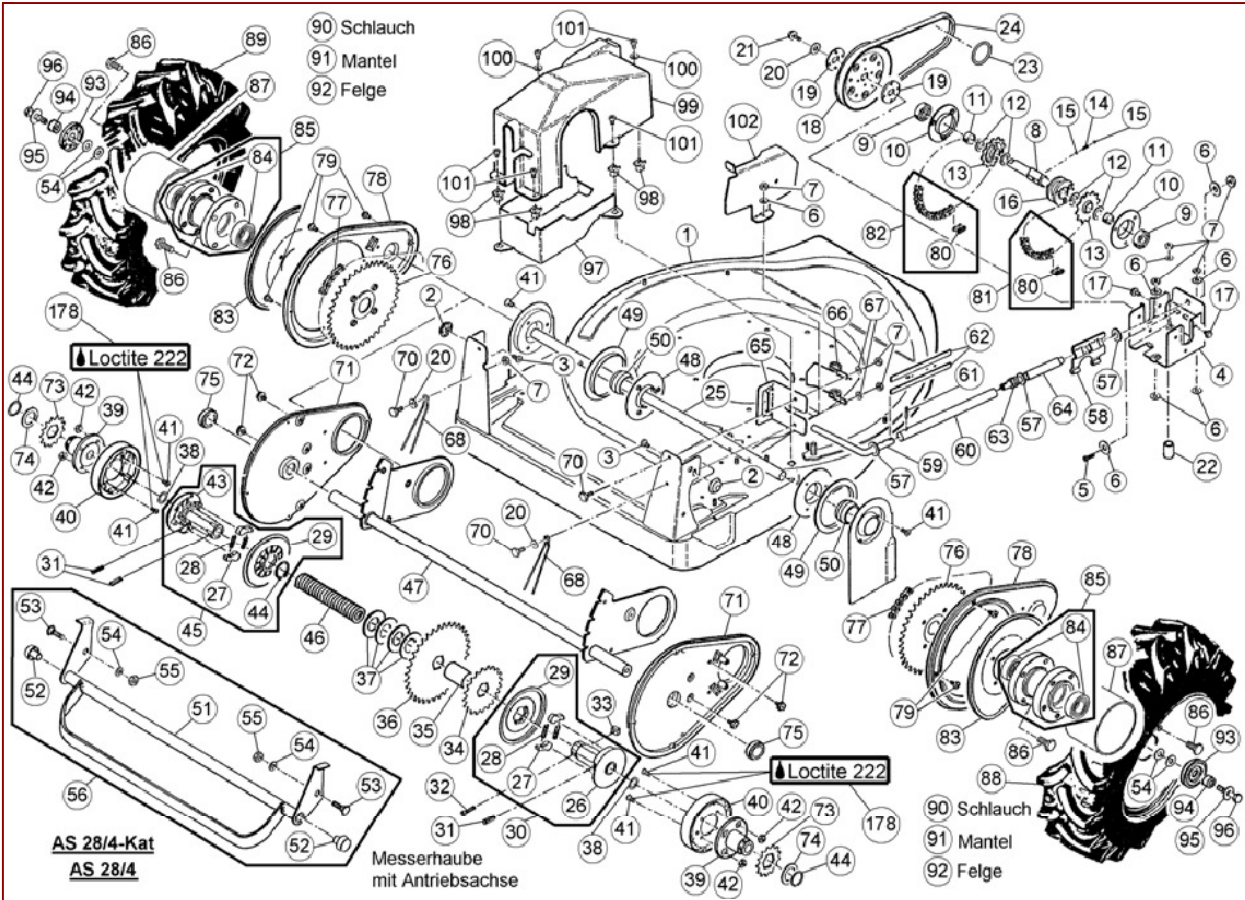

AS 28 2T und AS 28/4-Kat ab FNr. 020114040001 – ET-Dokumentation – Messerhaube + Antriebsachse

AS 28 2T und AS 28/4-Kat ab FNr. 020114040001 – ET-Dokumentation – Messerhaube + Antriebsachse

Pos	Art-Nr.	E-Nr.	Menge	Beschreibung	Modell	Info
1	G06320083	E05815	1	Messerhaube		
2	G06320072	E05652	2	Radschwingebegrenzer (3 Stk.)		
3	G07875005	E04748	2	Linsen- Blehschr. m. Kreuzsch (10 Stk.)		
4	G06330022	E05678	1	Getriebegehäuse		
5	G07833013	E05657	2	Zylinderschr.m.Innen-6kt. (3 Stk.)		
6	G07809006	E01940	8	Scheibe (10 Stk.)		
7	G07846008	E03829	8	6kt- Mutter selbstsichernd (10 Stk.)		
8	G06330005	E05691	1	Schaltwelle		
9	G07830003	E02104	2	Rillenkugellager		
10	G06330023	E05738	2	Klemmbrille		
11	G04325007	E04325	2	Distanzrohr		
12	G07847006	E02119	4	Passscheibe (5 Stk.)		
13	G06330024	E05739	2	Kettenrad 12 Zähne vollst.		
14	G00001065	E05693	1	Druckfeder (2 Stk.)		
15	G07904001	E05694	2	Kugel (2 Stk.)		
16	G06330008	E05695	1	Schaltscheibe		
17	G07890001	E04509	6	Gew. furch. Schr., Flanschkopf		
18	G06325041	E05653	1	Riemenscheibe		
19	G00010065	E04663	2	Scheibe (3 Stk.)		
20	G07880004	E03914	1	Scheibe (20 Stk.)		
21	G00009024	E04519	1	Gew. furch. Schr. (3 Stk.)		
22	G00024006	E05722	1	Distanzhülse		
23	G00006053	E06177	1	O-Ring		
24	G06325073	E06193	1	Keilriemen		
25	G06325043	E05696	1	Antriebswelle		
26	G06325068	E05978	1	Mitnehmerflansch rechts		
27	G06325072	E05980	4	Klinke (2 Stk.)		
28	G00001071	E05981	4	Druckfeder		
29	G06325071	E05979	2	Deckscheibe		
30	G06380029	E05982	1	Mitnehmerflansch vollst. rechts		
31	G07853029	E05710	3	Spannstift (5 Stk.)		
32	G07833009	E04934	1	Zylinderschr.m.Innen-6kt. (3 Stk.)		
33	G07825002	E04225	1	4kt- Mutter (5 Stk.)		
34	G06325046	E05704	1	Kettenradscheibe 20 Zähne		
35	G06325047	E05705	1	Abstandshalterohr		
36	G06325045	E05706	1	Kettenradscheibe 35 Zähne		
37	G00033016	E05707	4	Tellerfeder		
38	G07847001	E01008	2	Passscheibe		
39	G06325057	E05697	2	Antreibernabe		
40	G06325075	E07114	2	Antreiberglocke		
41	G00009031	E05451	8	Gew. furch. Senk- Schr. m. Torx (3 Stk.)		
42	G07839007	E01950	8	6kt- Mutter (10 Stk.)		
43	G06325067	E05977	1	Mitnehmerflansch links		
44	G07882003	E05668	3	Drahtsprengring (3 Stk.)		
45	G06380040	E05983	1	Mitnehmerflansch vollst. links		
46	G06325055	E05712	1	Wellschlauch		
47	G06320088	E06030	1	Radschwinge hinten vollst.		
48	G06325036	E05708	2	Klemmbrille		
49	G06320069	E05656	2	Gleitring		
50	G00028016	E05709	2	Kalottenlager		
51	G06322278	E06233	1	Rasthebel vollst.		
52	G06322244	E05965	2	Anschlagstopfen (2 Stk.)		
53	G00009037	E05719	2	Bundschraube		
54	G07809004	E01905	2	Scheibe (20 Stk.)		
55	G07846001	E01912	2	6kt- Mutter selbstsichernd (10 Stk.)		
56	G06380035	E06443	1	Rasthebel vollst.