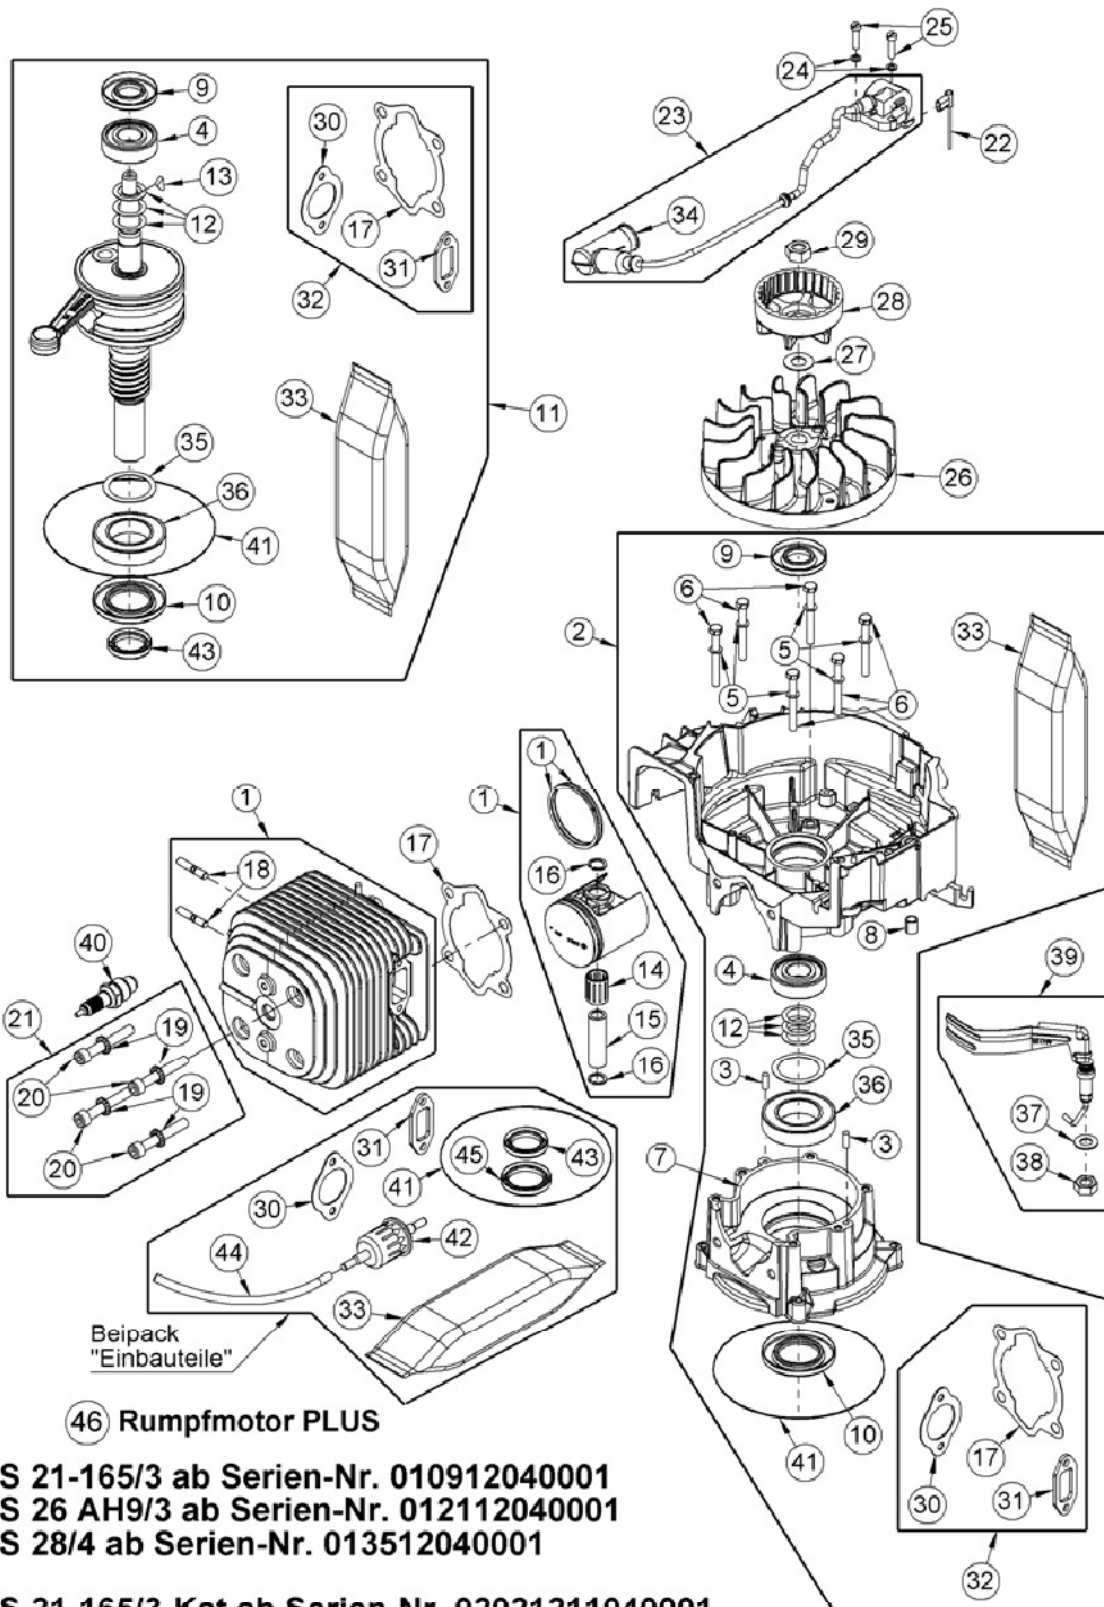

AS 28/4-Kat ab FNr. 020112020017 – ET-Dokumentation – Rumpfmotor PLUS

AS 28/4-Kat ab FNr. 020112020017 – ET-Dokumentation – Rumpfmotor PLUS

Pos	Art-Nr.	E-Nr.	Menge	Beschreibung	Modell	Info
1	1	1	1	Achtung! Richtige Teile auswählen		
2	G00180132	E11919	1	Kurbelgehäuse+Einbauteile+4717		
3	G07801001	E01901	2	Zylindersti.5M6x14 DIN EN 2338 (10 Stk.)		
4	G07830016	E03344	1	Rillenkugellager		
5	G07812004	E01920	6	Federscheibe (20 Stk.)		
6	G07837014	E03744	6	6kt- Schraube (5 Stk.)		
7	G00041003	E04718	1	LOCTITE 572 (50 ml)		
8	G00028021	E11921	1	DU-Buchse		
9	G07858003	E03345	1	Wellendichtring		
10	G00180117	E10958	1	Wellendichtring + Hinweis		
11	G00180071	E10541	1	Kurbelwelle+Einbauteile+E04717		
12	G00180045	E04923	1	Passscheiben 1 Satz		
13	G07866003	E03361	1	Scheibenfeder (10 Stk.)		
14	G00036003	E03369	1	Nadelkäfig		
15	G07883003	E03342	1	Kolbenbolzen		
16	G07823008	E03343	2	Sicherungsring f. Bohrung (2 Stk.)		
17	G00103009	E03349	1	Zylinderfussdichtung (2 Stk.)		
18	G07832006	E01254	2	Stiftschraube (4 Stk.)		
19	G00042004	E05863	4	Sperrkantscheibe (5 Stk.)		
20	G07833006	E04692	4	Zylinderschr.m.Innen-6kt.		
21	G00180012	E05322	1	Befestigungst.f.Zylinder(6-PS)		
22	G00104027	E11819	1	KurzschlieÙkabel 160 lg.		
23	G00104026	E11818	1	Zündanker mit Kabel u. Stecker		
24	G07811006	E01908	2	Federring (20 Stk.)		
25	G07802028	E03372	2	Zylinderschraube (5 Stk.)		
26	G00107038	E11725	1	Lüfterrad		
27	G07856009	E03958	1	Tellerfeder (5 Stk.)		
28	G00111031	E04212	1	Mitnehmer		
29	G07839015	E03921	1	6kt- Mutter (4 Stk.)		
30	G00109003	E03366	1	Auspuffdichtung		
31	G00105038	E03487	1	Isolierplatte		
32	G00180003	E03683	1	Dichtungssatz 6 PS Motor		
33	G00041001	E04717	1	Getriebefliessfett (300 ml)		
34	G00104015	E03494	1	Zündkerzenstecker vollst.		
35	G07847026	E04924	1	Passscheibe (5 Stk.)		
36	G07830011	E03101	1	Rillenkugellager		
37	G07856005	E03483	1	Tellerfeder (5 Stk.)		
38	G07839018	E03484	1	6kt- Mutter (2 Stk.)		
39	G00680050	E11779	1	Windfahne m.Bef.Teilen (4-Rad)		
40	G00104014	E01061	1	Zündkerze		
41	G00006050	E03114	1	Rundschnurring		
42	G00023004	E12374	1	Kraftstoff-Durchgangfilter		
43	G00037007	E03107	1	Wellendichtring		
44	G00150085	E04585	1	Benzinschlauch 1 meter		
45	G07858004	E04236	1	Wellendichtring		
46	G00180138	E12393	1	Rumpfmotor PLUS		
E10909	G00103023	E10909	1	Zylinder Ø60,00		
E10910	G00150136	E10910	1	Zylinder Ø60,02		
E10493	G00180067	E10493	1	Kolben Ø59,92+Nadelkä+2HTRinge		
E10494	G00180068	E10494	1	Kolben Ø59,94+Nadelkä+2HTRinge		
E10495	G00180069	E10495	1	Kolben Ø60,05+Nadelkäf+2HTRinge		
E10496	G00180070	E10496	1	Kolben Ø60,45+Nadelkä+2HTRinge		
E10580	G00180078	E10580	1	1 Satz Halb-Trapezringe Ø59,92		
E10723	G00180083	E10723	1	Halb-Trapezringe 60,05 (1Satz=2St.) +Anl		
E10724	G00180084	E10724	1	Halb-Trapezringe 60,45 (1Satz=2St.) +Anl