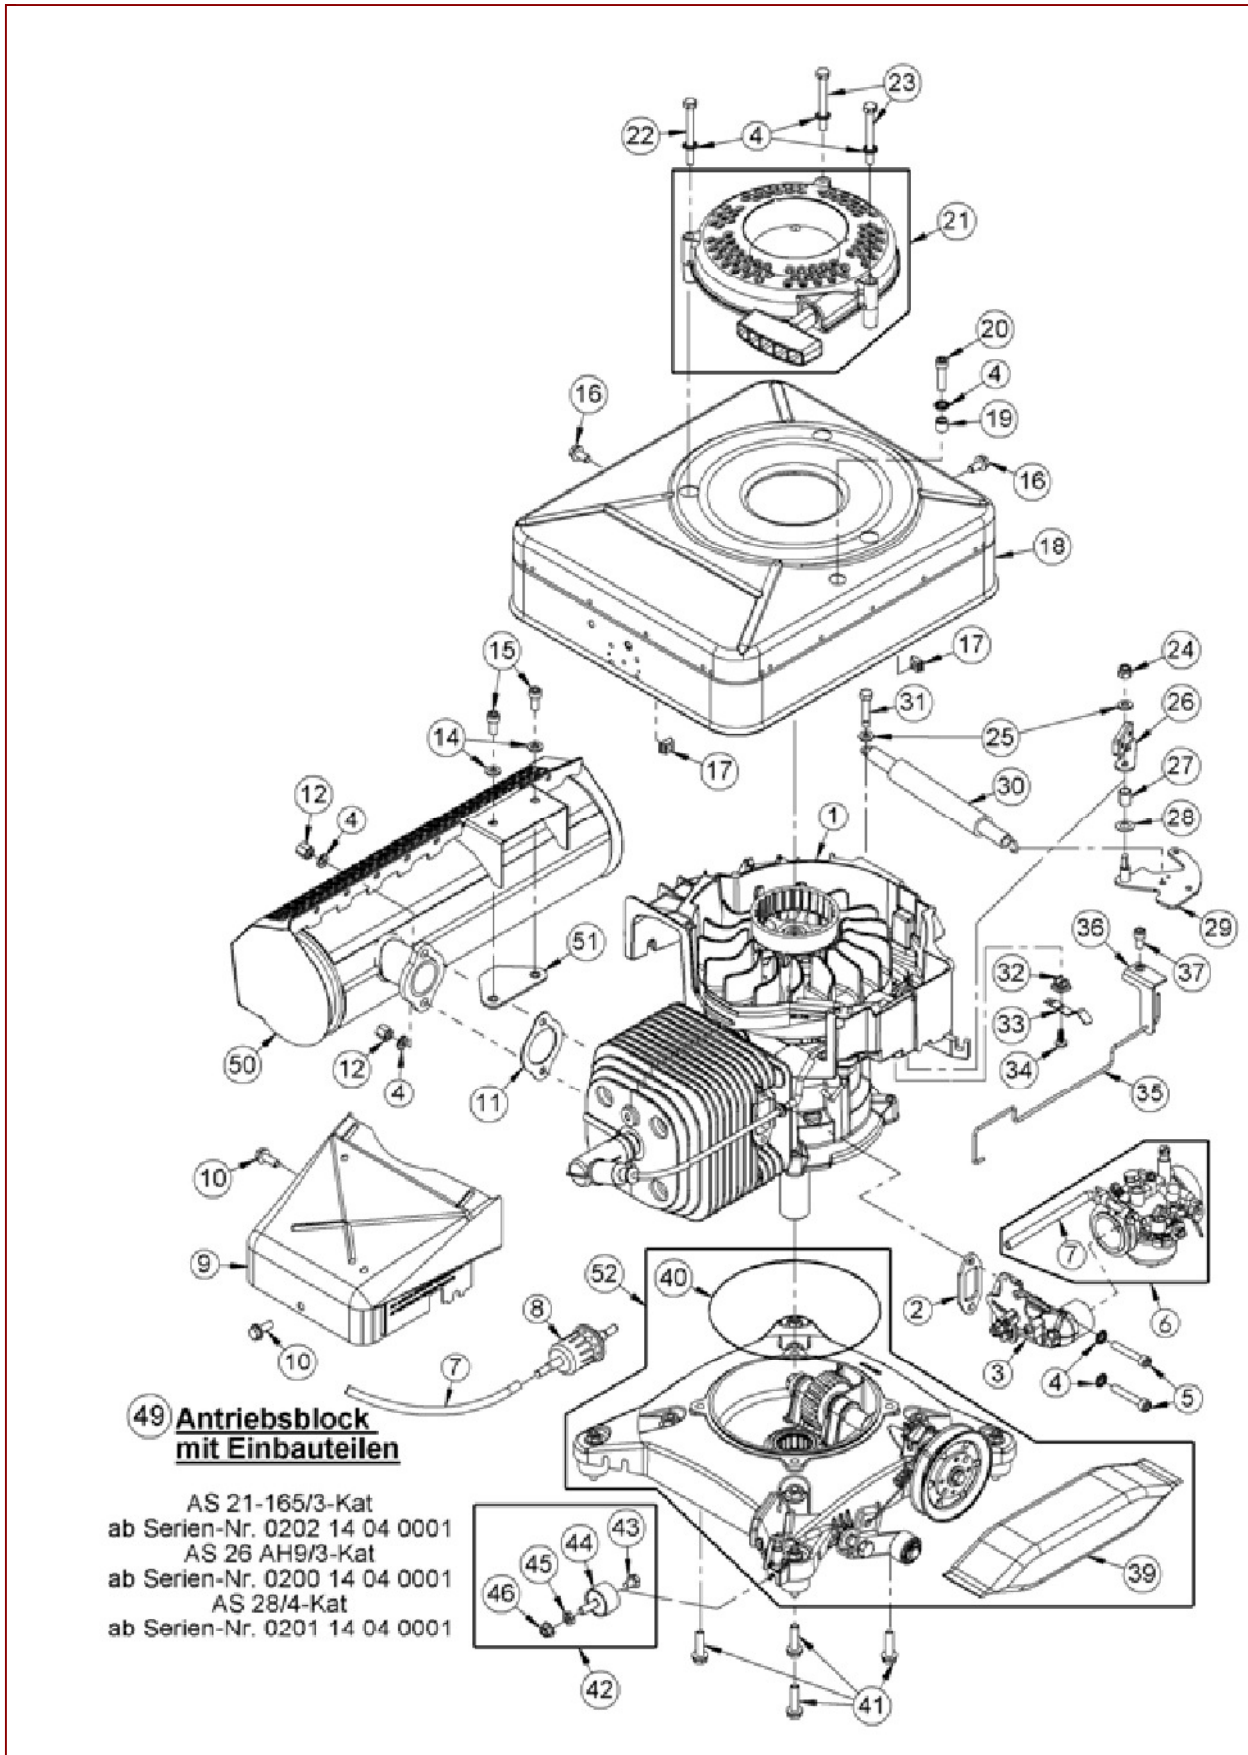

AS 21 2T und AS 21-165/3-Kat ab FNr. 020214040001 – ET-Dokumentation – Antriebsblock

AS 21 2T und AS 21-165/3-Kat ab FNr. 020214040001 – ET-Dokumentation – Antriebsblock

Pos	Art-Nr.	E-Nr.	Menge	Beschreibung	Modell	Info
1	G00180138	E12393	1	Rumpfmotor PLUS		
2	G00105038	E03487	1	Isolierplatte		
3	G00105083	E11783	1	Ansaugstutzen mit Sperrklappe		
4	G00042006	E05862	8	Sperrkantscheibe (5 Stk.)		
5	G07833009	E04934	2	Zylinderschr.m.Innen-6kt. (3 Stk.)		
6	G00605026	E10797	1	Vergaser mit Schlauch Kat-Motor		
7	G00150085	E04585	1	Benzinschlauch 1 meter		
8	G00023004	E12374	1	Kraftstoff-DurchgangsfILTER		
9	G00107036	E10790	1	Kühlluftführung		
10	G07913004	E10189	2	6kt- Schraube mit Flansch		
11	G00109003	E03366	1	Auspuffdichtung		
12	G00007025	E03706	2	Sondermutter (10 Stk.)		
14	G07809006	E01940	2	Scheibe (10 Stk.)		
15	G07833042	E11516	2	Zylinderschr.m.Innen-6kt. (10 Stk.)		
16	G07913008	E10836	2	Flanschschraube (20 Stk.)		
17	G00007047	E06934	2	Stanz- u. Einpressmutter		
18	G00110027	E11782	1	Motorabdeckung		
19	G00110013	E03699	1	Distanzhülse (5 Stk.)		
20	G07833007	E04854	1	Zylinderschr.m.Innen-6kt. (4 Stk.)		
21	G00180086	E10820	1	Starter vollst.+SK-Schild		
22	G07837025	E04227	1	6kt- Schraube		
23	G07837014	E03744	2	6kt- Schraube (5 Stk.)		
24	G07846008	E03829	1	6kt- Mutter selbstsichernd (10 Stk.)		
25	G07809006	E01940	2	Scheibe (10 Stk.)		
26	G00134006	E06132	1	Bremshebel mit Bremsbelag		
27	G00028021	E11921	1	DU-Buchse		
28	G07812006	E07549	1	Federscheibe (5 Stk.)		
29	G00134038	E11749	1	Betätigungshebel		
30	G00180136	E11810	1	Zugfeder		
31	G00134040	E11793	1	Schraube Federlager		
32	G00008078	E05463	1	Isolierstück (3 Stk.)		
33	G00134016	E06343	1	KurzschlieÙkontakt		
34	G07875018	E07950	1	Linsen- Blechschr. m. Kreuzsch (5 Stk.)		
35	G00134028	E10765	1	Klappenstange		
36	G00134039	E11811	1	Klappenstangenlager		
37	G07833013	E05657	1	Zylinderschr.m.Innen-6kt. (3 Stk.)		
39	G00041001	E04717	1	Getriebefliessfett (300 ml)		
40	G00006050	E03114	1	Rundschnurring		
41	G07913012	E11920	4	Schraube (4 Stk.)		
42	G00008084	E03132	1	Gummielement kompl.		
43	G07838022	E03910	1	6kt- Schraube (10 Stk.)		
44	G00008049	E08283	1	Gummielement		
45	G07818004	E03917	1	6kt- Mutter (10 Stk.)		
46	G00007041	E05975	1	Sperrzahnmutter (3 Stk.)		
49	G00180146	E11910	1	Antriebsblock + Filter		
50	G00109115	E13123	1	Kat-Auspuff Allmäher		
51	G00109116	E13129	1	Gewindeplatte		
52	G00180064	E06599	1	Getriebeflansch+E03114+E04717