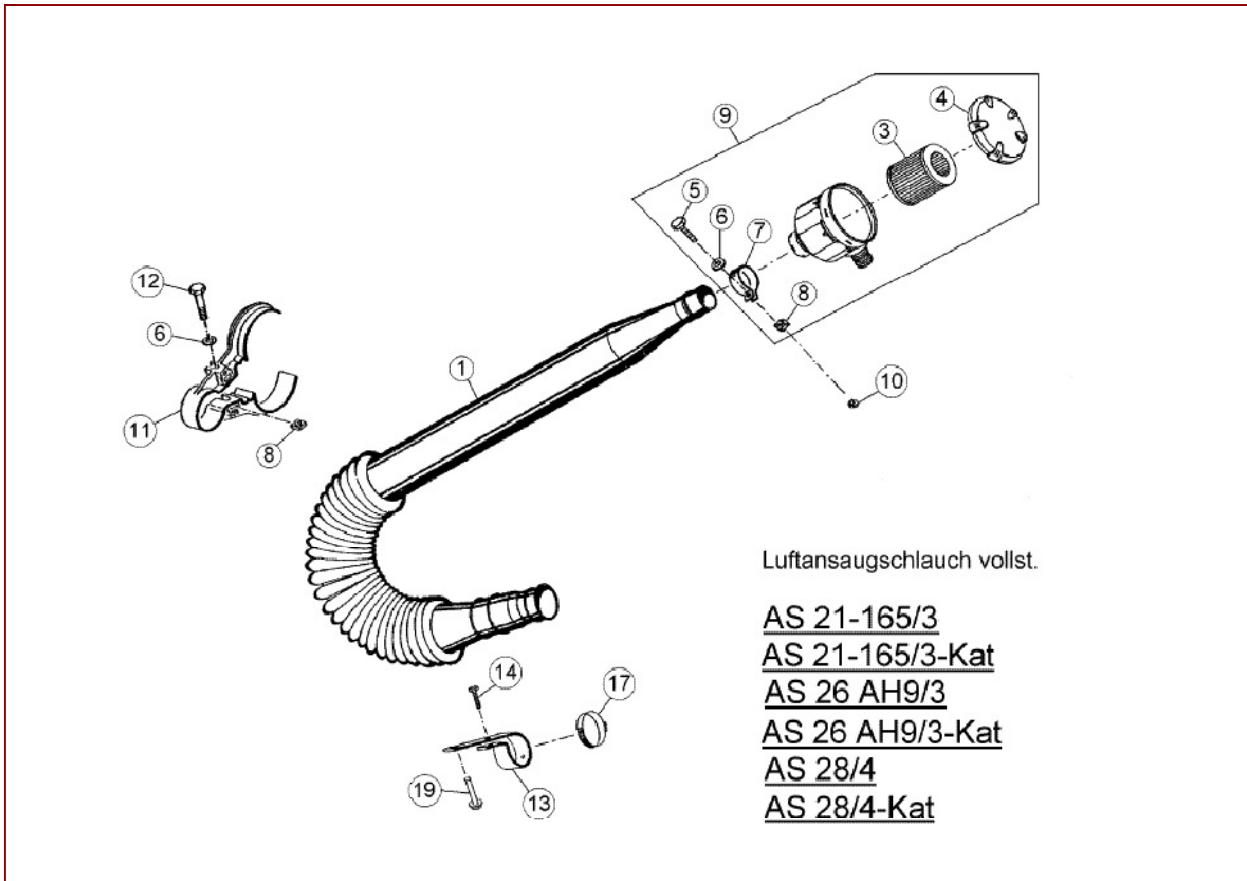

AS 21-165/3-Kat ab FNr.020208020001 – ET-Dokumentation – Luftansaugschlauch vollst.

AS 21-165/3-Kat ab FNr.020208020001 – ET-Dokumentation – Luftansaugschlauch vollst.

Pos	Art-Nr.	E-Nr.	Menge	Beschreibung	Modell	Info
1	G06305002	E03696	1	Luftansaugschlauch		
3	G06350106	E07545	1	Filtereinsatz		
4	G06350107	E08180	1	Deckel für Luftfilter		
5	G07838027	E03933	10	6kt- Schraube (10 Stk.)		
6	G07809006	E01940	10	Scheibe (10 Stk.)		
7	G00034024	E07547	1	Rohrschelle		
8	G07825002	E04225	5	4kt- Mutter (5 Stk.)		
9	G06305023	E07543	1	Luftfilter vollst.		
10	G07846008	E03829	10	6kt- Mutter selbstsichernd (10 Stk.)		
11	G06305019	E05366	1	Klemmhalter		
12	G07837008	E02926	10	6kt- Schraube (10 Stk.)		
13	G00105022	E03388	1	Halter		
14	G00009024	E04519	3	Gew. furch. Schr. (3 Stk.)		
17	G00034013	E04242	1	Schlauchschelle		
19	G07913009	E10862	10	Flanschschraube (10 Stk.)