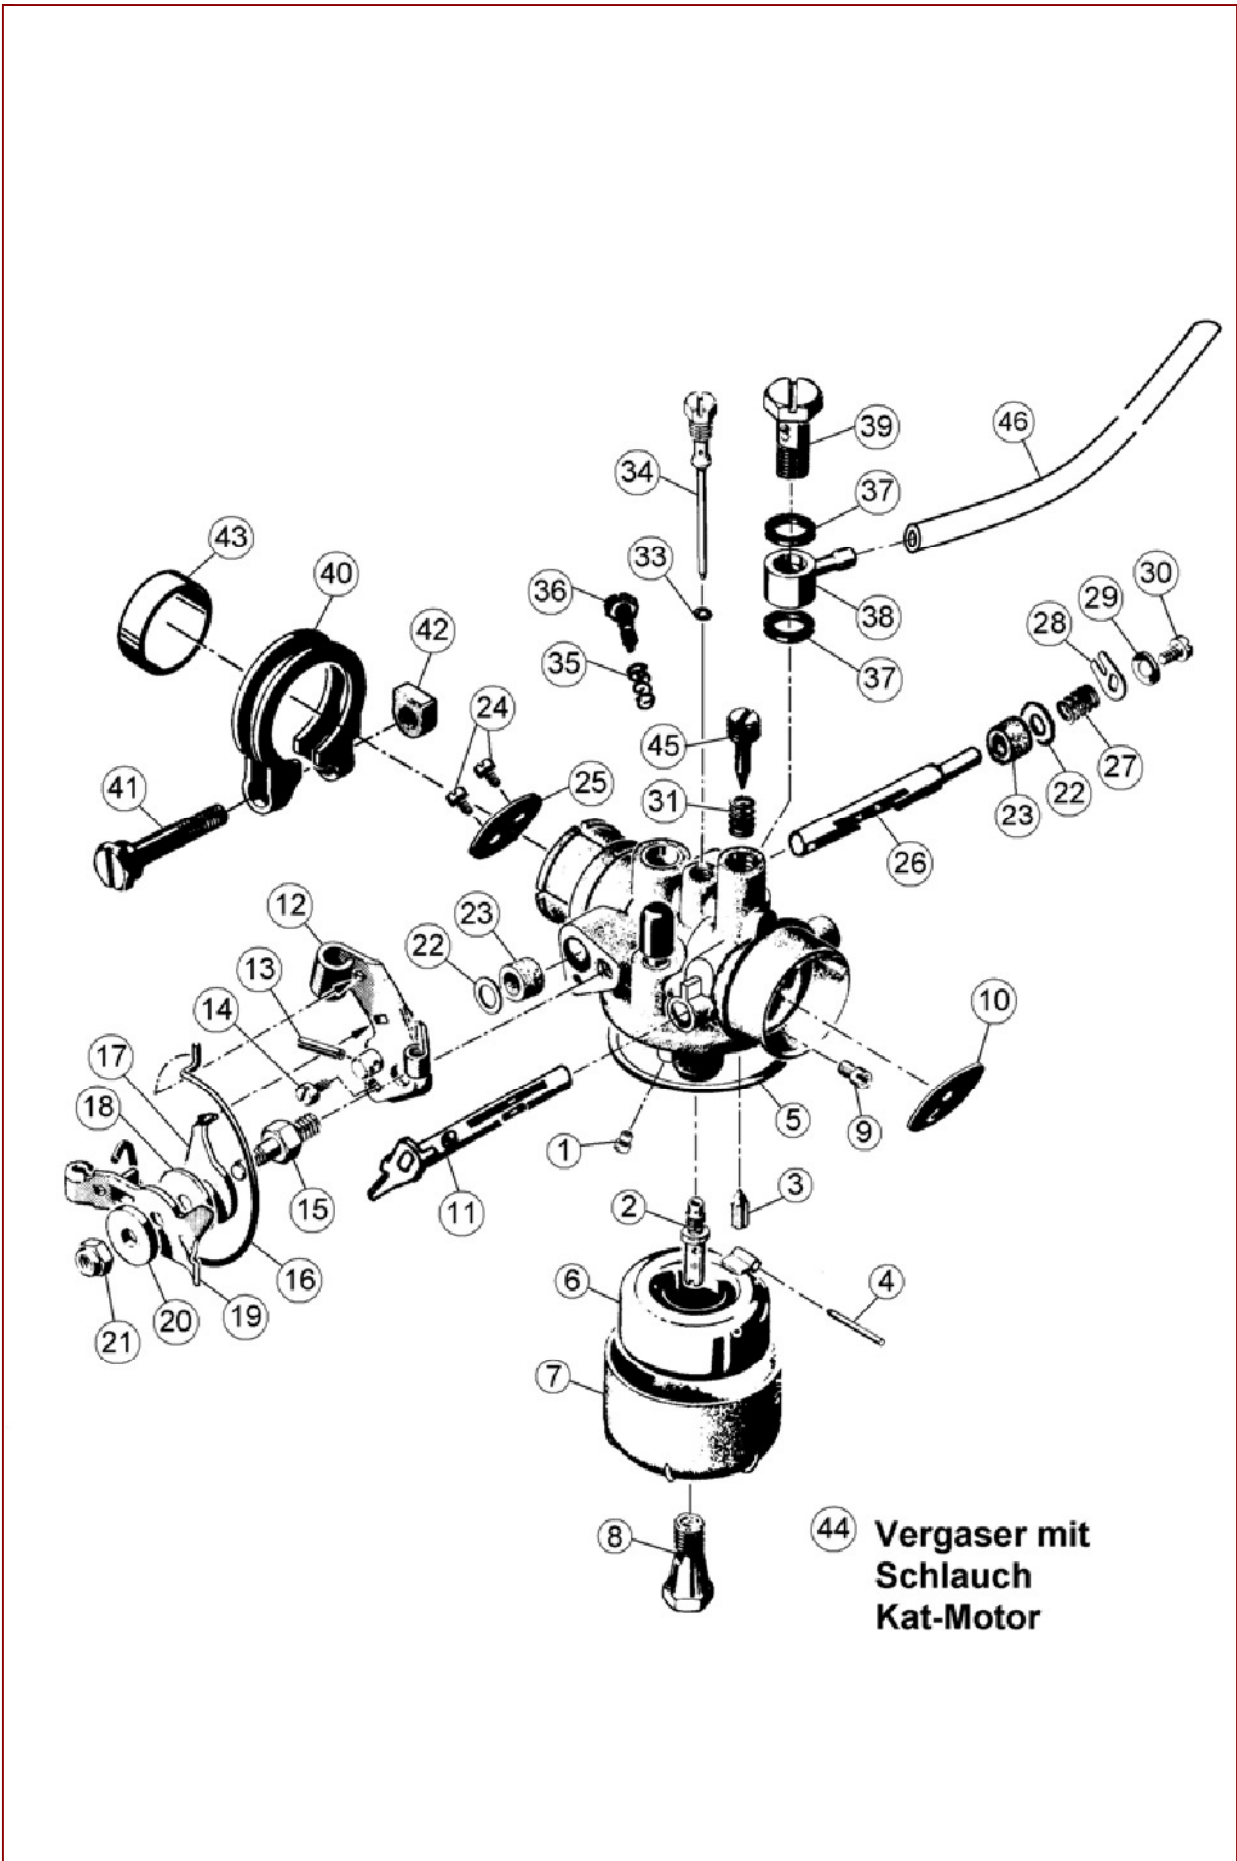

AS 45 B4-Kat ab FNr. 021008020001 – ET-Dokumentation – Vergaser Kat-Motor

44 Vergaser mit Schlauch Kat-Motor

AS 45 B4-Kat ab FNr. 021008020001 – ET-Dokumentation – Vergaser Kat-Motor

Pos	Art-Nr.	E-Nr.	Menge	Beschreibung	Modell	Info
1	G00150131	E10851	1	Hauptdüse 79		
2	G00150132	E10852	1	Mischrohr		
3	G00150089	E04784	1	Schwimmernadel		
4	G00350014	E01203	1	Stift (10 Stk.)		
5	G00350015	E01206	1	Dichtring (2 Stk.)		
6	G00250025	E05496	1	Schwimmer		
7	G00150016	E02760	1	Schwimmerkappe		
8	G00150133	E10853	1	Düsenkörper		
9	G00750019	E01205	1	Luftkorrekturdüse 70er		
10	G00150060	E03398	1	Startklappe		
11	G00150059	E03397	1	Starterachse m.Hebel rechts		
12	G00150025	E02770	1	Haltearm links		
13	G00150026	E02771	1	Passkerbstift (10 Stk.)		
14	G00150024	E02769	1	Zylinderschraube (10 Stk.)		
15	G00150023	E02768	1	Stiftschraube (2 Stk.)		
16	G00150022	E02767	1	Haarnadelfeder (2 Stk.)		
17	G00150075	E03473	1	Haltescheibe (3 Stk.)		
18	G00150020	E02765	1	Bremsscheibe (10 Stk.)		
19	G00150074	E03472	1	Handhebel		
20	G00150018	E02763	1	Scheibe (10 Stk.)		
21	G07846002	E01932	1	6kt- Mutter selbstsichernd (5 Stk.)		
22	G00150077	E03475	2	Scheibe (10 Stk.)		
23	G00150031	E02776	2	Dichthülse (10 Stk.)		
24	G00150067	E03464	2	Linsensenkschraube (5 Stk.)		
25	G00150062	E03400	1	Drosselklappe		
26	G00150061		1	Drosselachse		
27	G00150083	E04501	1	Feder (10 Stk.)		
28	G00150084	E04502	1	Drosselhebel (3 Stk.)		
29	G00150043	E02788	1	Wellscheibe (10 Stk.)		
30	G00150044	E02789	1	Linsenschraube (10 Stk.)		
31	G00150069	E03466	1	Feder (2 Stk.)		
33	G00150082	E04223	1	Dichtring (10 Stk.)		
34	G00150134	E10854	1	Leerlaufdüse 45		
35	G00150072	E03469	1	Feder (2 Stk.)		
36	G00150073	E03470	1	Stellschraube		
37	G00750023	E01210	2	Dichtring (10 Stk.)		
38	G00950022	E02506	1	Schlauchschwenkanschluss		
39	G00150006	E01248	1	Schraube		
40	G00150068	E03465	1	Klemmring		
41	G00150034	E02779	1	Klemmschraube		
42	G00150036	E02781	1	Spannmutter (5 Stk.)		
43	G00150090	E04932	1	Isolierbuchse		
44	G00605026	E10797	1	Vergaser mit Schlauch Kat-Motor		
45	G00150137	E10915	1	Luftregulierschraube		
46	G00150085	E04585	1	Benzinschlauch 1 meter