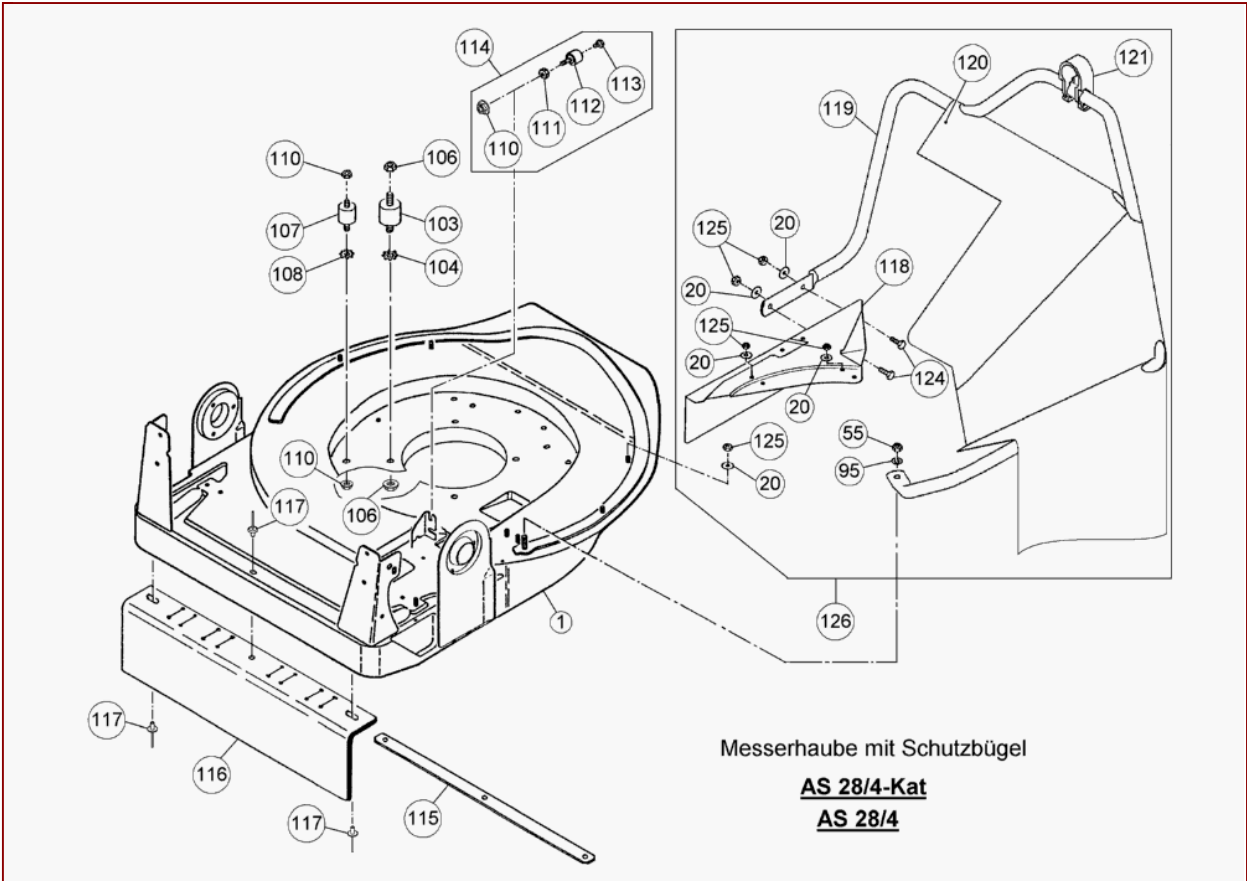

AS 28/4-Kat ab FNr. 020112020017 – ET-Dokumentation – Messerhaube + Schutz Tuch

AS 28/4-Kat ab FNr. 020112020017 – ET-Dokumentation – Messerhaube + Schutztuch

Pos	Art-Nr.	E-Nr.	Menge	Beschreibung	Modell	Info
1	G06320083	E05815	1	Messerhaube		
20	G07880004	E03914	20	Scheibe (20 Stk.)		
55	G07846001	E01912	10	6kt- Mutter selbstsichernd (10 Stk.)		
95	G07880006	E03957	20	Scheibe (20 Stk.)		
103	G00008146	E11775	1	Gummielement		
104	G07862012	E04352	20	Zahnscheibe (20 Stk.)		
106	G00007042	E06037	3	Sperrzahnmutter (3 Stk.)		
107	G00008046	E03131	1	Gummielement		
108	G07862010	E03789	20	Zahnscheibe (20 Stk.)		
110	G00007041	E05975	3	Sperrzahnmutter (3 Stk.)		
111	G07818004	E03917	10	6kt- Mutter (10 Stk.)		
112	G00008049	E08283	1	Gummielement		
113	G07838022	E03910	10	6kt- Schraube (10 Stk.)		
114	G00008084	E03132	1	Gummielement kompl.		
115	G06326042	E05762	1	Versteifungsblech		
116	G06326041	E05759	1	Schürze		
117	G00012006	E05262	5	Blindniet (5 Stk.)		
118	G06126044	E04699	1	Zusatzblech		
119	G06326060	E11789	1	Schutzbügel		
120	G06326061	E11809	1	Bespannung		
121	G06326024	E05435	1	Rohrbügelhalter		
124	G07838013	E02949	10	6kt- Schraube (10 Stk.)		
125	G07918001	E07269	6	6kt- Mutter selbstsichernd (6 Stk.)		
126	G06380071	E11826	1	Schutzbügel - Set		