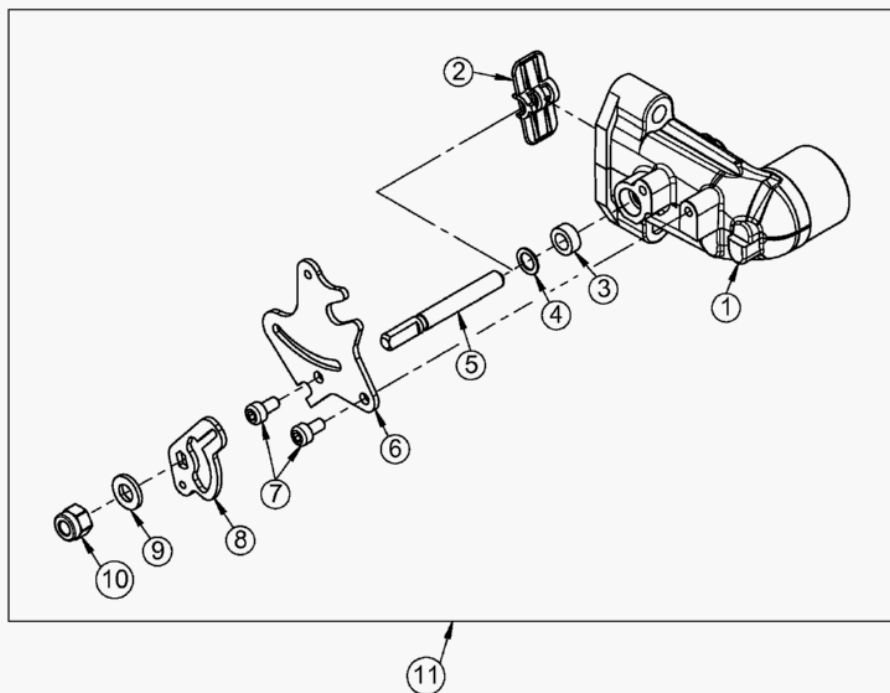

AS 45 B4-Kat ab FNr. 021011040001 – ET-Dokumentation – Ansaugstutzen mit Sperrklappe

Ansaugstutzen mit Sperrklappe

ab 03.2011

AS 45 B4-Kat ab FNr. 021011040001 – ET-Dokumentation – Ansaugstutzen mit Sperrklappe

Pos	Art-Nr.	E-Nr.	Menge	Beschreibung	Modell	Info
1	G00105066	E10583	1	Ansaugstutzen		
2	G00105071	E10587	1	Sperrklappe		
3	G00150031	E02776	10	Dichthülse (10 Stk.)		
4	G00150077	E03475	10	Scheibe (10 Stk.)		
5	G00105067	E10584	1	Klappenwelle		
6	G00105084	E11812	1	Lagerblech		
7	G07833036	E10802	10	Zylinderschr.m.Innen-6kt. (10 Stk.)		
8	G00105070	E10586	1	Klappenhebel		
9	G07809006	E01940	10	Scheibe (10 Stk.)		
10	G07846008	E03829	10	6kt- Mutter selbstsichernd (10 Stk.)		
11	G00105083	E11783	1	Ansaugstutzen mit Sperrklappe