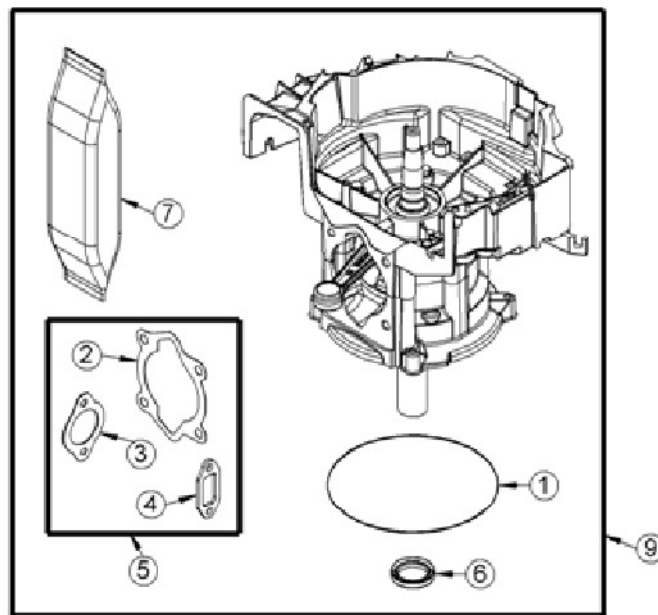

AS 28 2T und AS 28/4-Kat ab FNr. 020114040001 – ET-Dokumentation – Rumpfmotor ab FNr. 020115070001

Rumpfmotor

AS 21 2T ab Serien-Nr. 0202 15 08 0001
AS 26 2T ab Serien-Nr. 0200 15 06 0061
AS 28 2T ab Serien-Nr. 0201 15 07 0001

	Lieferumfang :	Unpacking :	Éléments inclus à la livraison :		
fertig montiert :	Kurbelgehäuse Kurbelwelle Rillenkugellager Passscheiben Wellendichtringe	Firmly mounted :	Crankcase Crankshaft Deep groove ball bearing Shims Shaft seal ring	Pré-assemblé :	Carter de vilebrequin Vilebrequin Roulement à billes rainuré Rondelles d'ajustage Bague à lèvres
beiliegend :	Rundschnurring Wellendichtring Dichtungssatz Getriebefliessfett (300ml)	Unmounted :	O-ring Shaft seal ring Seal set Grease for gears (300ml)	Compris :	Joint torique Bague à lèvres Jeu de joints Graisse à engrenages (300ml)