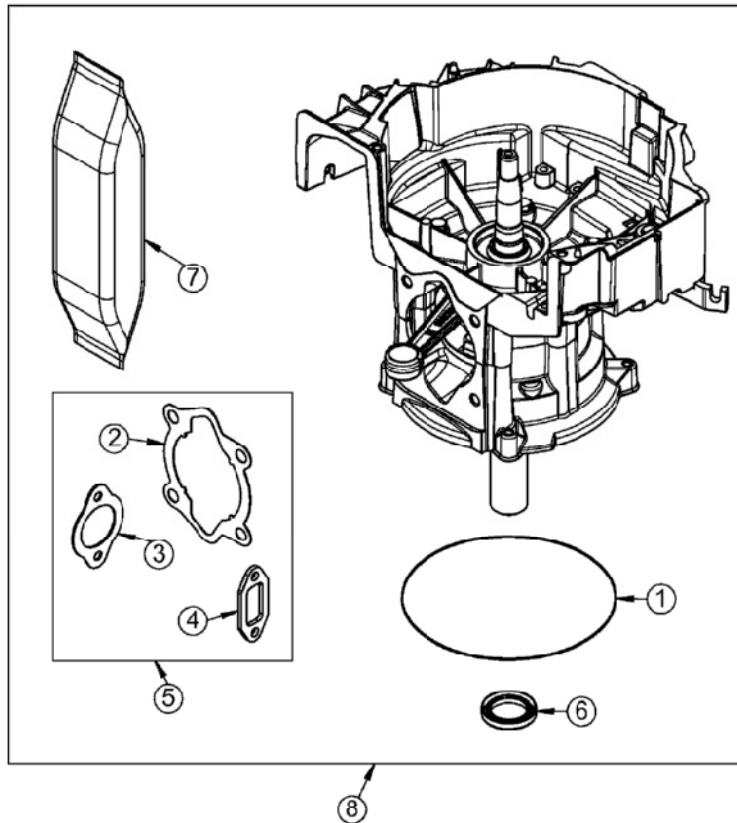

AS 28/4 Kat ab FNr. 020111030001 – ET-Dokumentation – Rumpfmotor

Rumpfmotor

	Lieferumfang :	AS 21-165/3
		ab Serien-Nr.019012040001
		AS 21-165/3-Kat
		ab Serien Nr.020211040001
		AS 26 AH9/3
		ab Serien-Nr.012112040001
		AS 26 AH9/3-Kat
		ab Serien-Nr.020011030081
		AS 28/4
		ab Serien-Nr.013512040001
		AS 28/4-Kat
		ab Serien Nr.020111030001

fertig montiert	{	Kurbelgehäuse
		Kurbelwelle
		Rillenkugellager
		Passscheiben
		Wellendichtringe
beiliegend	{	Rundschnurring
		Wellendichtring
		Dichtungssatz
		Getriebefliessfett (300ml)