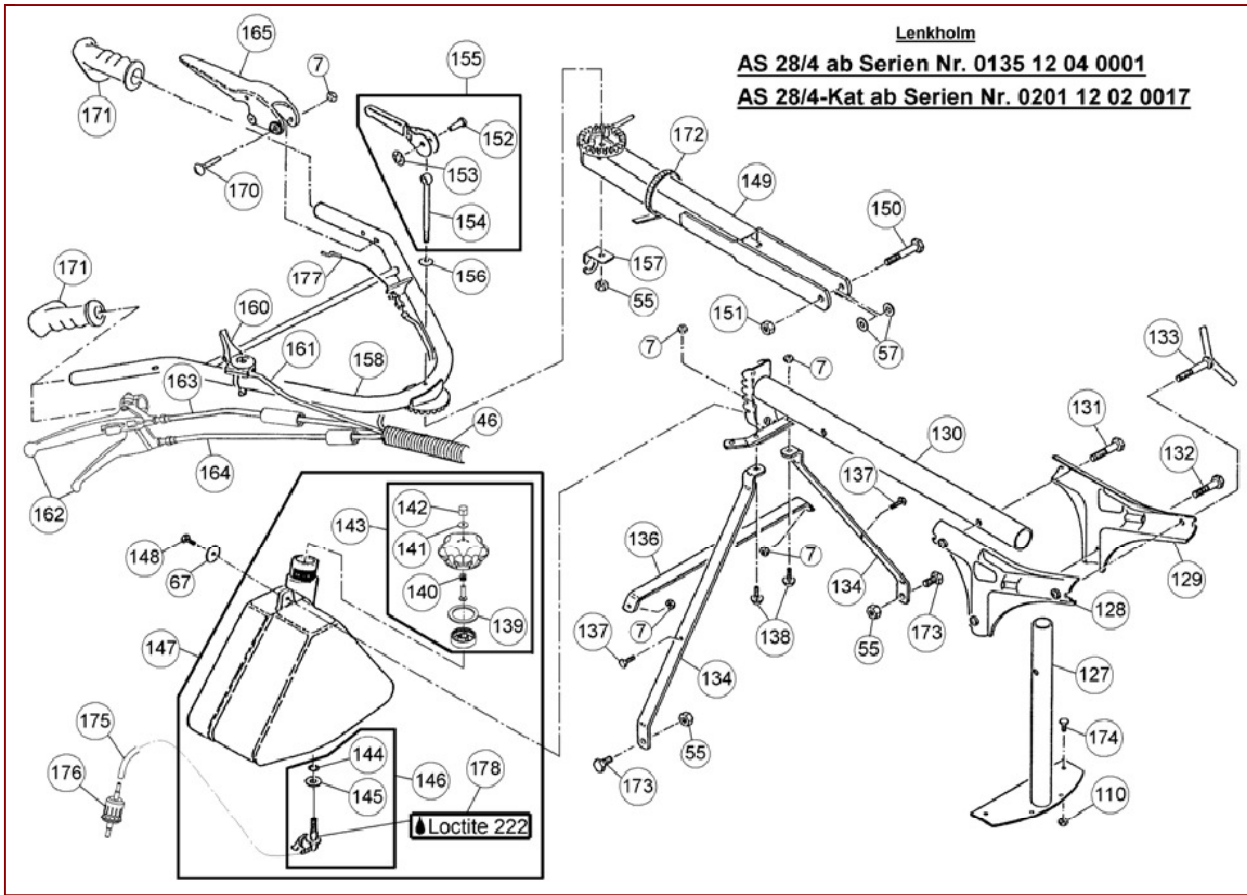

AS 28 2T und AS 28/4-Kat ab FNr. 020114040001 – ET-Dokumentation – Lenkholm

AS 28 2T und AS 28/4-Kat ab FNr. 020114040001 – ET-Dokumentation – Lenkholm

Pos	Art-Nr.	E-Nr.	Menge	Beschreibung	Modell	Info
7	G07846008	E03829	5	6kt- Mutter selbstsichernd (10 Stk.)		
46	G06325055	E05712	1	Wellschlauch		
55	G07846001	E01912	3	6kt- Mutter selbstsichernd (10 Stk.)		
57	G07809008	E03668	2	Scheibe (5 Stk.)		
67	G00010084	E03710	1	Scheibe (10 Stk.)		
110	G00007041	E05975	4	Sperrzahnmutter (3 Stk.)		
127	G06322263	E05398	1	Holmstütze vollst.		
128	G06322268	E05380	1	Knotenblech rechts vollst.		
129	G06322265	E05381	1	Knotenblech links		
130	G06322264	E05399	1	Holmzwischenrohr vollst.		
131	G07837042	E05432	1	6kt- Schraube (3 Stk.)		
132	G07837043	E05433	1	6kt- Schraube (3 Stk.)		
133	G06322208	E05431	1	Knebelschraube		
134	G06322276	E05687	2	Strebe		
136	G06122076	E05401	1	Querstrebe		
137	G07838019	E03886	2	6kt- Schraube (10 Stk.)		
138	G07827002	E03524	2	Flachrundschr. m. 4kt- Ansatz (5 Stk.)		
139	G00019053	E04782	1	Dichtung (3 Stk.)		
140	G00007047	E06934	1	Stanz- u. Einpressmutter		
141	G00019051	E05246	1	Dichtscheibe (5 Stk.)		
142	G00007033	E05247	1	6kt- Hutmutter		
143	G06306007	E04783	1	Tankdeckel vollst.		
144	G00006032	E02412	1	O-Ring (2 Stk.)		
145	G07847017	E04350	1	Stützscheibe (5 Stk.)		
146	G06380058	E01048	1	Benzinhahn+O-Ring+Stützscheibe		
147	G06306001	E03690	1	Kraftstofftank vollst.		
148	G07890010	E05422	1	Gew. furch. Schr., Flanschkopf (3 Stk.)		
149	G06322131	E04563	1	Holmgabelrohr vollst.		
150	G07837003	E01958	1	6kt- Schraube (2 Stk.)		
151	G07846005	E01968	1	6kt- Mutter selbstsichernd (10 Stk.)		
152	G07886001	E04476	1	Bolzen mit Kopf		
153	G00027001	E04567	1	Wellensicherung		
154	G07820004	E10120	1	Augenschraube		
155	G07322010	E10119	1	Exzenterhebel mit Augenschraube		
156	G00033005	E04568	1	Tellerfeder		
157	G06122072	E04943	1	Griffhalter		
158	G06122138	E06017	1	Lenker		
160	G00680005	E04257	1	Regulierhebel		
161	G00020145	E10403	1	Gaszug		
162	G00017027	E07133	1	Betät.Hebel m.Doppelgelenkstück		
163	G00020088	E07106	1	Bremszug (von Betätigungshebel)		
164	G00020104	E07962	1	Kupplungszug		
165	G06122125	E06050	1	Handhebel		
170	G07827015	E05953	1	Flachrundschr. m. 4kt- Ansatz (2 Stk.)		
171	G00008070	E04813	2	Lenkergriff (L+R=2ST.) (2 Stk.)		
172	G00026003	E03782	1	Kabelband (2 Stk.)		
173	G07838028	E03938	2	6kt- Schraube (10 Stk.)		
174	G07838015	E03959	4	6kt- Schraube (10 Stk.)		
175	G00150085	E04585	1	Benzinschlauch 1 meter		
176	G00023004	E12374	1	Kraftstoff-DurchgangsfILTER		
177	G00020060	E06118	1	Motorbremzug		
178	G00041019	E04719	1	LOCTITE 222 (50 ml)